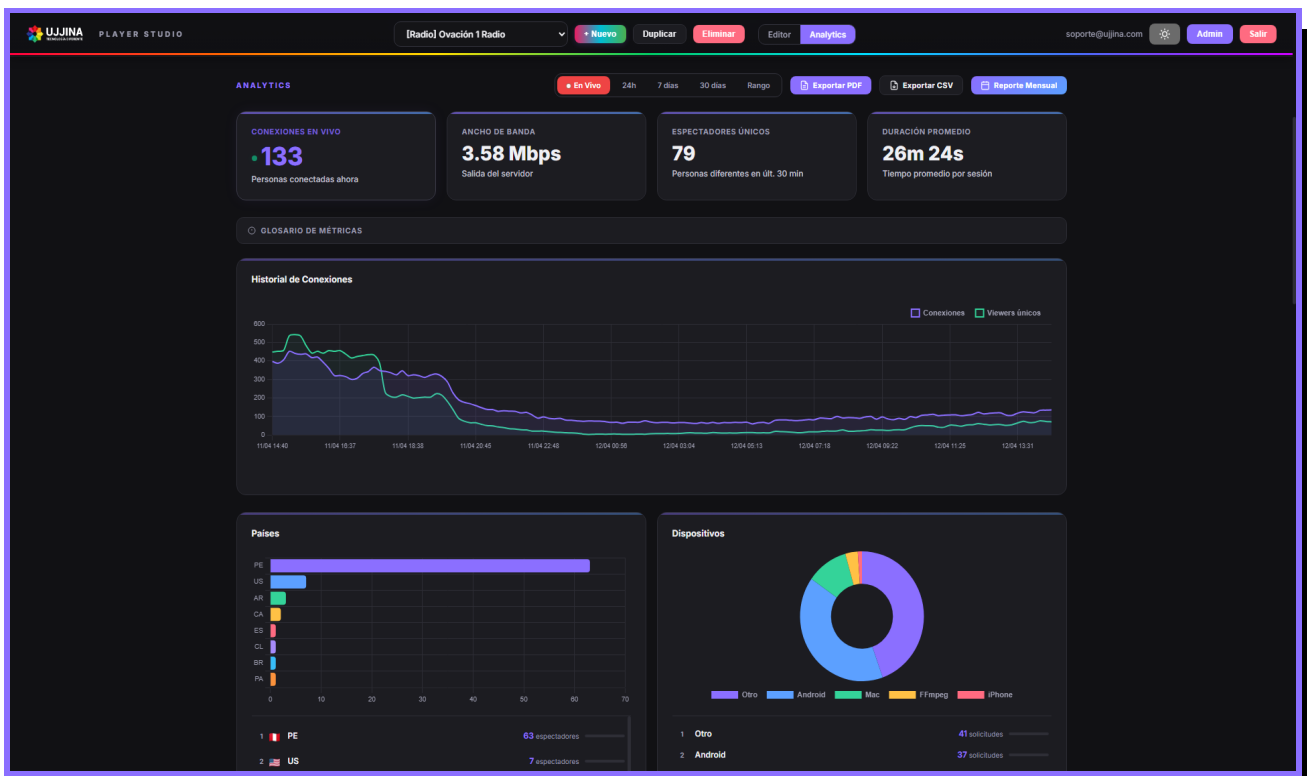

Dependes del área técnica

Cada métrica implica pedirle a tu equipo de sistemas. Sin autonomía para cerrar contratos.

Caídas sin aviso

Te enteras de que tu stream está caído cuando los clientes llaman furiosos. Ya perdiste reputación.

Tu audiencia completa visible en un solo lugar

Conexiones en vivo, ancho de banda, espectadores únicos, duración promedio, historial de conexiones, países y dispositivos. Toda la información que necesitas para tomar decisiones y respaldar tus tarifas publicitarias, actualizada al segundo.

Identifica cabeceras de cable y reproductores externos

Descubre el origen real de tus visitas, los streams más consumidos, los agentes de conexión y los reproductores externos que redistribuyen tu señal. Detecta cabeceras de cable u operadores que rebroadcastean en sus redes locales.

ORIGEN DE VISITAS

Ranking de agentes y dispositivos que consumen tu señal

REPRODUCTORES EXTERNOS

Detecta cabeceras de cable y redistribuidores locales

DURACIÓN DE SESIÓN

Histograma del tiempo real de escucha por segmentos