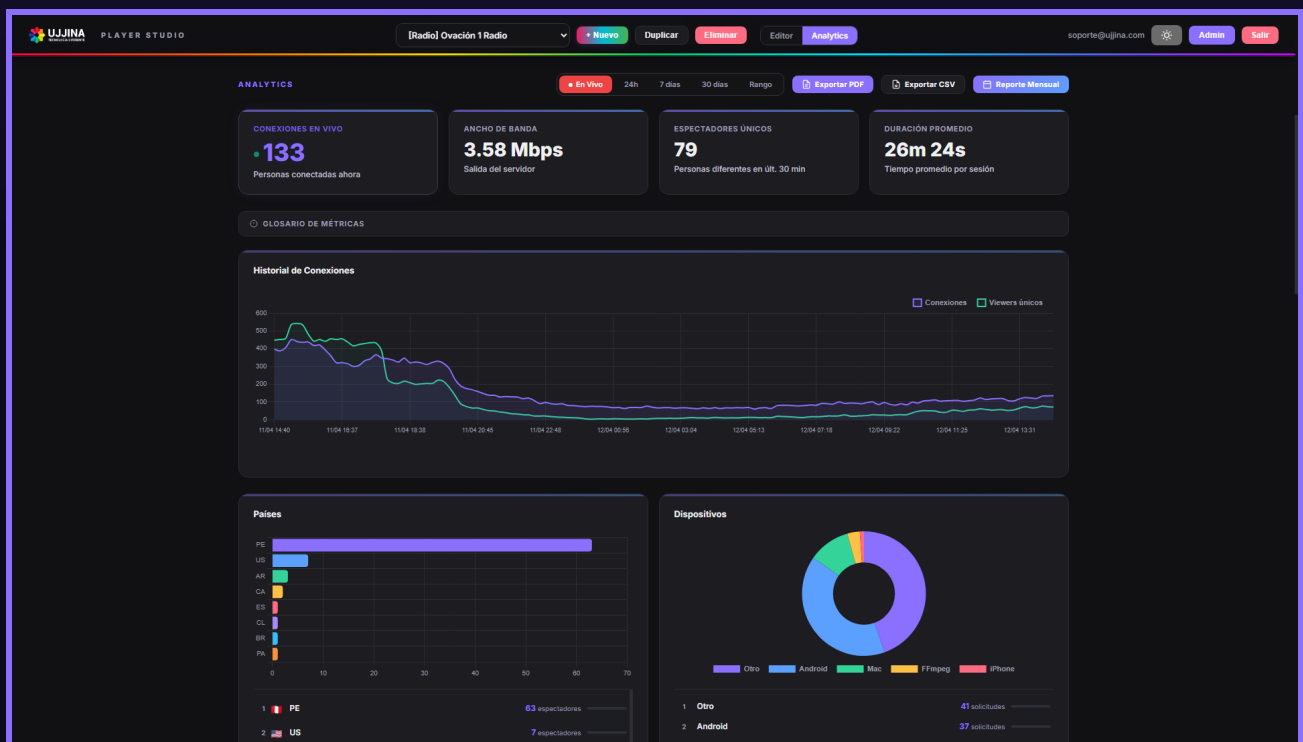

PLAYER STUDIO

TECNOLOGÍA DIFERENTE

Tus competidores ya saben quién los escucha

La única plataforma de gestión de streaming hecha en Latinoamérica para radios y canales que quieren dejar de adivinar y empezar a cobrar mejor su pauta publicitaria.

Tu audiencia completa visible en un solo lugar

Conexiones en vivo, ancho de banda, espectadores únicos, duración promedio, historial de conexiones, países y dispositivos. Toda la información que necesitas para tomar decisiones y respaldar tus tarifas publicitarias, actualizada al segundo.

Identifica cabeceras de cable y reproductores externos

Descubre el origen real de tus visitas, los streams más consumidos, los agentes de conexión y los reproductores externos que redistribuyen tu señal. Detecta cabeceras de cable u operadores que rebroadcastean en sus redes locales.