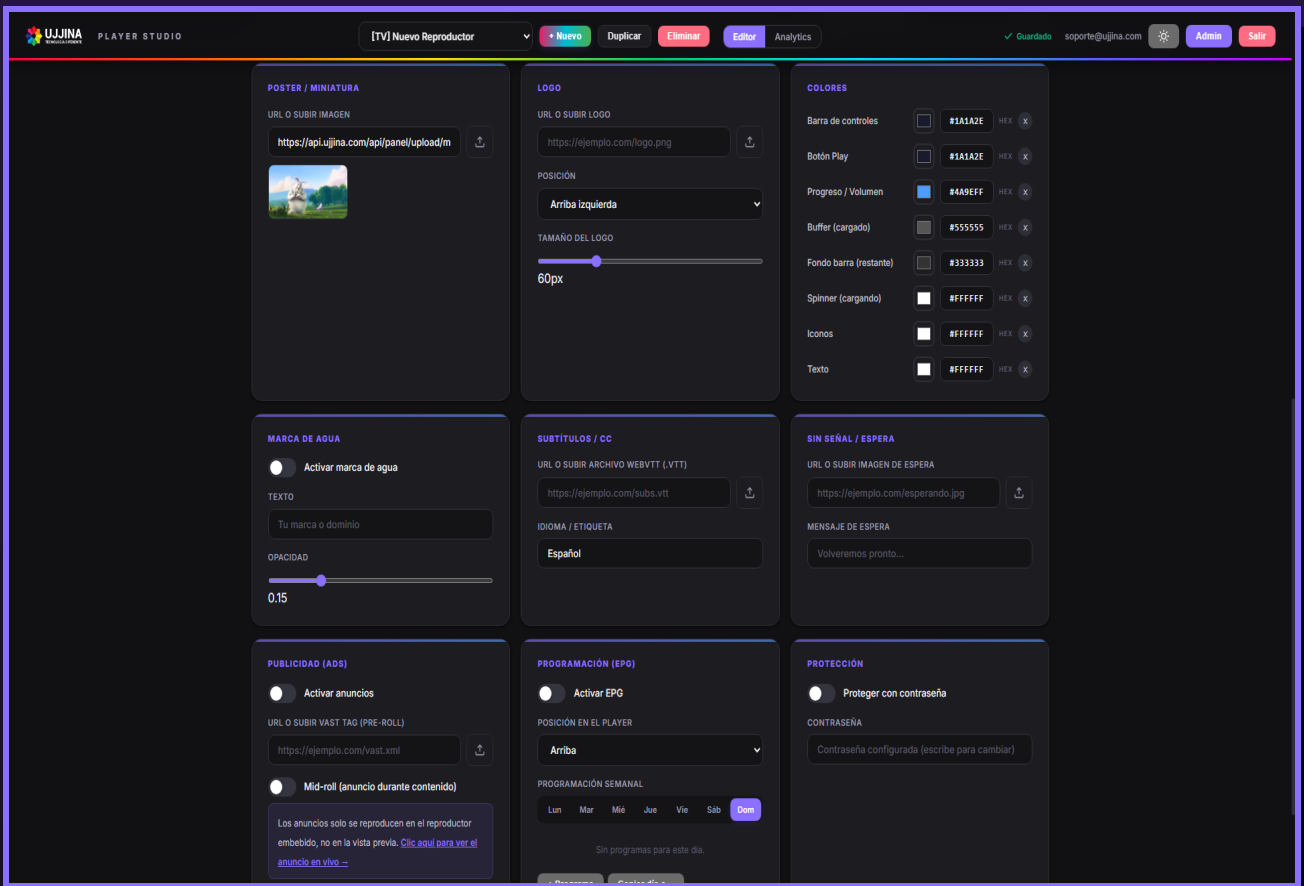

Tu reproductor con tu identidad corporativa

Sube tu logo, define los colores de cada elemento del reproductor, elige poster personalizado, activa marca de agua con opacidad ajustable, carga subtítulos en cualquier idioma y configura la imagen que se muestra cuando la señal está fuera del aire.

8 COLORES

Personalizables

MARCA DE AGUA

Protección legal

SUBTÍTULOS

En cualquier idioma

IMAGEN DE ESPERA

Para señal fuera aire