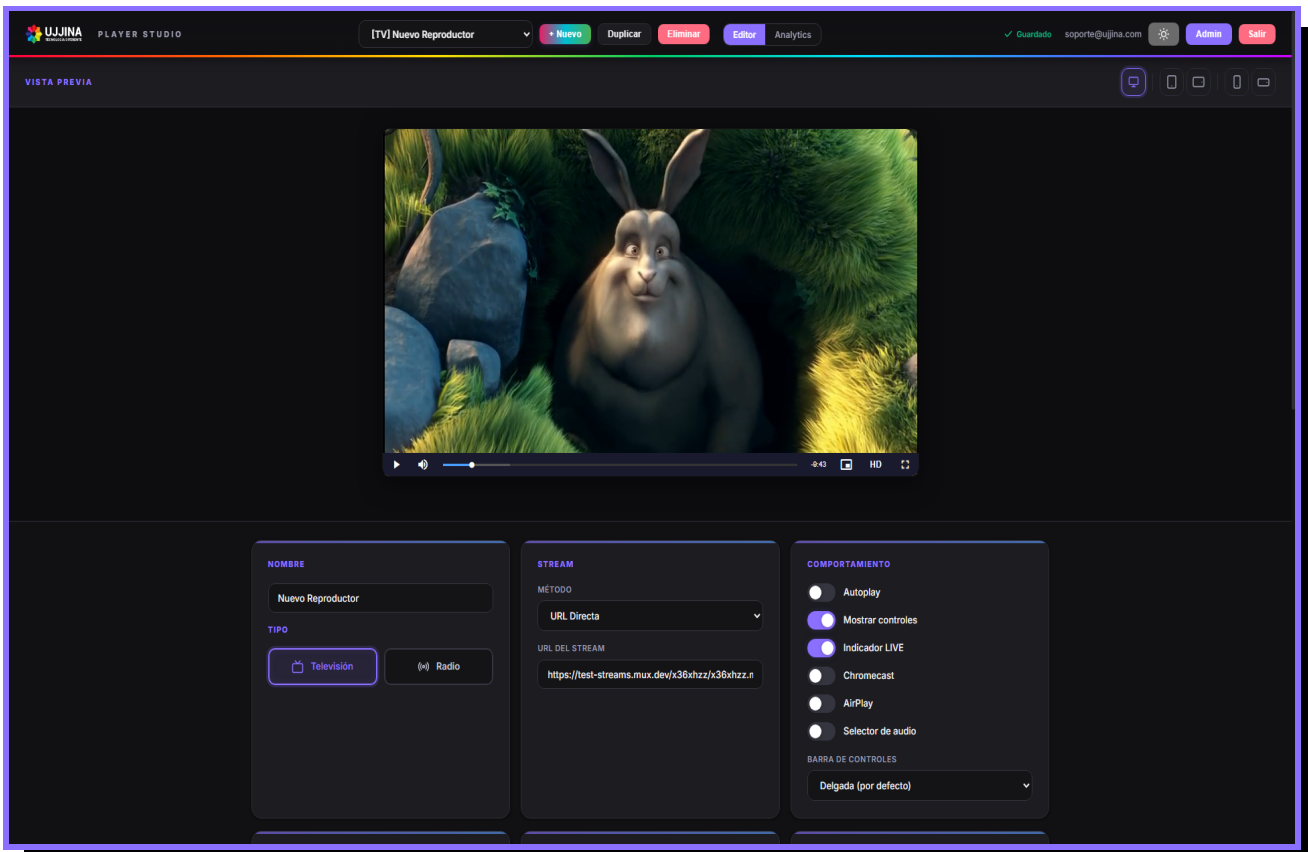

Cada conexión identificada con protección de datos

Tabla de conexiones recientes con IP enmascarada para cumplir GDPR y la Ley N° 29733 de Protección de Datos Personales del Perú. País con bandera, dispositivo, navegador, protocolo, stream consumido, origen del visitante y hora exacta de conexión. Información lista para auditoría y reportes comerciales.

Vista previa del reproductor funcionando en tiempo real mientras ajustas los detalles. Lo que ves en el panel es exactamente lo que tu audiencia verá en tu sitio web. Configura nombre, tipo de señal, método de transmisión y comportamiento del player sin escribir una sola línea de código.