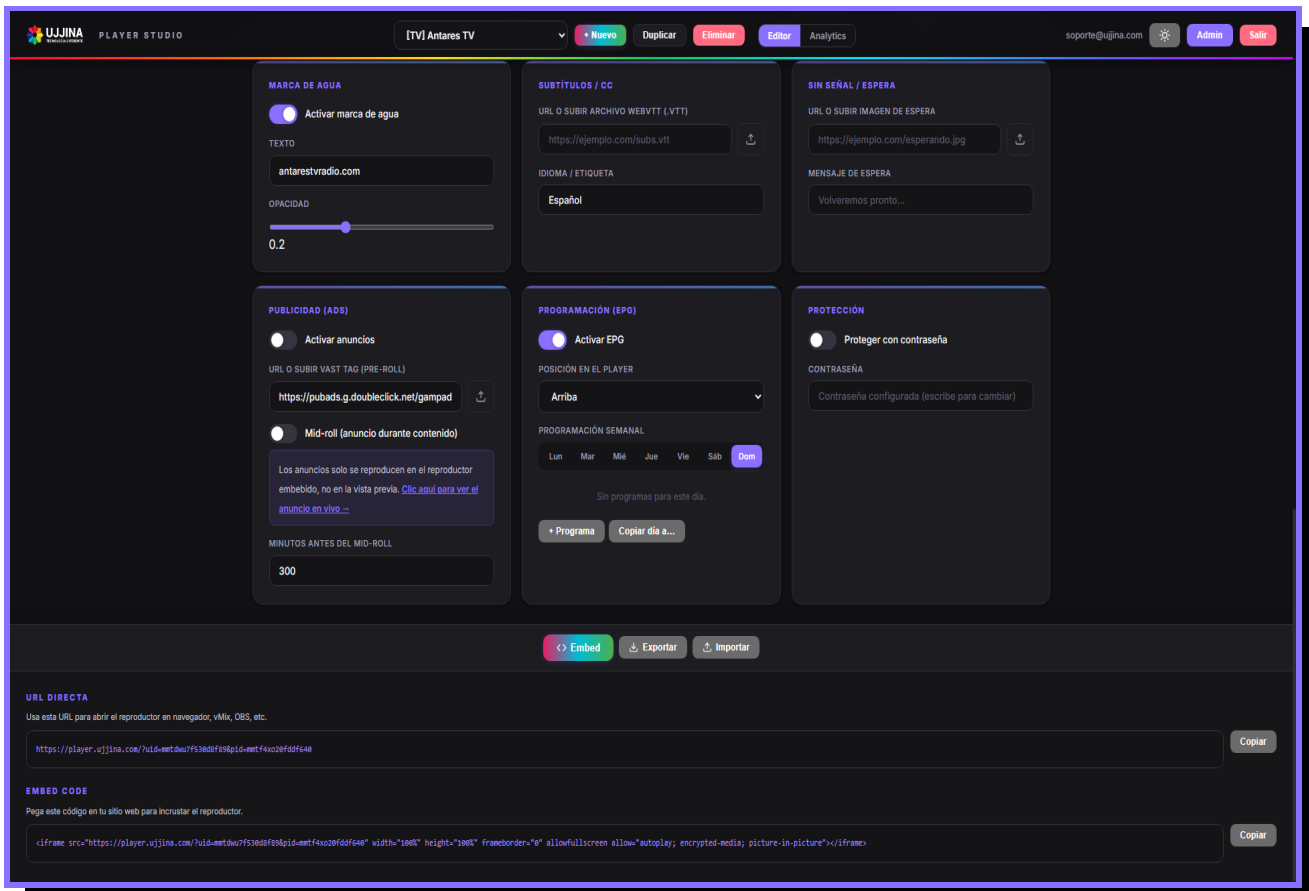

Publicidad, guía semanal y protección por contraseña

Monetiza tu transmisión con publicidad pre-roll y mid-roll integrada. Configura una guía de programación semanal visible para tu audiencia. Protege contenido exclusivo con contraseña y genera códigos embed listos para insertar en cualquier sitio web, vMix o OBS.

PUBLICIDAD VAST

Pre-roll y mid-roll

GUÍA EPG

Programación semanal

PROTECCIÓN

Por contraseña

CÓDIGO EMBED

URL directa incluida